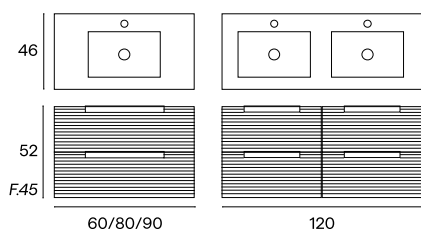

DUNA 2C (Mueble fabricado en MDF)

60cm

80cm

100cm

120cm
(60+60)

Mueble 2C + Lavabo Marte

Mueble 2C + Lavabo Marte + Espejo Sidney

Mueble 2C + Lavabo Marte + Espejo Arlequín Rect.

Columna Colgar Duna 35x20 H120 Laminada y Lacada