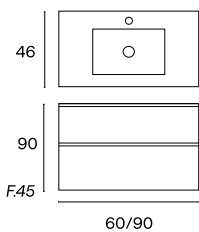

Toallero lateral Negro

Opcional: Juego de dos patas Negro H25

NUBE 2C con zócalo

60cm 90cm

Mueble 2C + Lavabo Onix

Mueble 2C + Lavabo Onix + Espejo Sidney

Mueble 2C + Lavabo Onix + Espejo Arlequin Rect.

Columna Colgar Nube 40×20 H130 Lacada