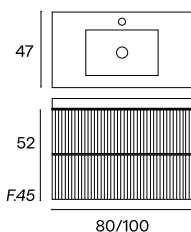

NOVEL 2C

80cm

100cm

Mueble 2C + Lavabo Cosmos

Mueble 2C + Lavabo Cosmos + Espejo Sidney

Mueble 2C + Lavabo Cosmos + Espejo Arlequín Rectangular

Columna Colgar Novel 1 Puerta Tirador Push 35×20 H120

Toallero lateral Negro

Aplique nº 26 (30 cm)