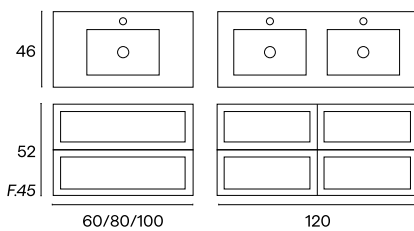

FRAME 2C (Mueble fabricado en MDF)

60cm   80cm   100cm   120cm
(60+60)

Mueble 2C + Lavabo Marte

Mueble 2C + Lavabo Marte + Espejo Sidney

Mueble 2C + Lavabo Marte + Espejo Arlequín Rect.

Columna Colgar Frame 35×20 H120