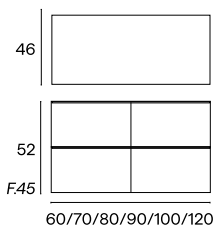

JUNE 4C + Encimera laminada de H1,9 cm a elegir en los 5 colores de la serie

60cm   70cm   80cm   90cm   100cm   120cm
(60+60)

Mueble 2C + Encim. laminada

Mueble 2C + Encim. H1.9 + Espejo Sidney

Mueble 2C + Encim. H1.9 + Espejo Arlequín Rect.

Aplicue nº 25 (30 cm)

* Lavabo apoyo no Incluidos, ver modelos en la pág. 52