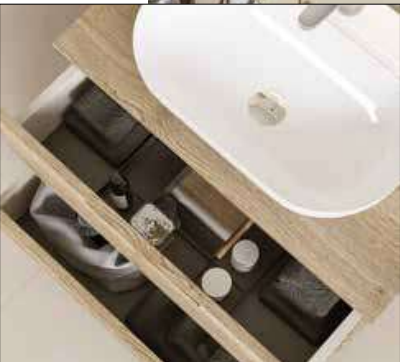

Mueble 2C + Lavabo Marte + Espejo Sidney

Mueble 2C + Lavabo Marte + Espejo Arlequín Rect.

Columna Colgar Duna 35x20 H120 Laminada y Lacada

Blanco
Duroxol

Roble
Alba

Topo
Duroxol

Espejo
Arlequín Redondo

Más opciones de medidas y acabados en nuestro catálogo
ESPACIOS DE BAÑOS 2026