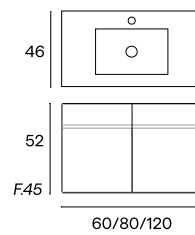

RIO 2P / 4P

Mueble + Lavabo Onix
Mueble + Lavabo Onix +
Espejo Sidney

60cm 2P   80cm 2P   120cm 4P
(60+60)