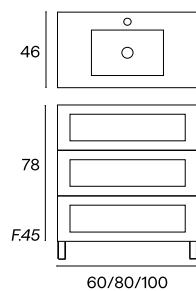

FRAME 3C c/ patas (Mueble fabricado en MDF)

60cm   80cm   100cm

Mueble 3C + Lavabo Marte

Mueble 3C + Lavabo Marte + Espejo Sidney

Mueble 3C + Lavabo Marte + Espejo Arlequín Rectangular

Columna Colgar Frame 35x20 H120