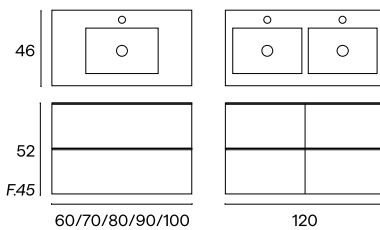

JUNE 2C

60cm 70cm 80cm 90cm 100cm 120cm (60+60)

Mueble 2C + Lavabo Marte

Mueble 2C + Lav. Marte + Esp. Sidney

Mueble 2C + Lav. Marte + Esp. Arlequín Rect.

Columna Colgar Sun 35x20 H120

Toallero lateral Cromo