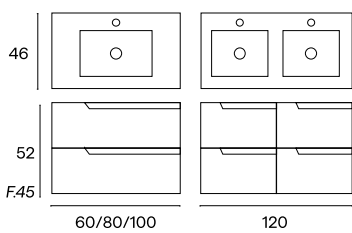

Más opciones de medidas y acabados en nuestro catálogo
ESPACIOS DE BAÑOS 2026

BOHE 2C ILUMINACIÓN DE SERIE EN CAJÓN INFERIOR

- Mueble 2C + Lavabo Marte
- Mueble 2C + Lavabo Marte + Espejo Sidney
- Mueble 2C + Lavabo Marte + Espejo Arlequín Rect.
- Toallero lateral Negro