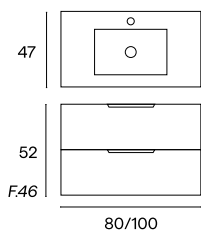

GARDA - FRENTE PERFIL ALUMINIO NEGRO - HPL ROBLE EUROPA

LAVABO MARTE BLANCO		LAVABO MARTE NEGRO	
80cm	100cm	80cm	100cm

Mueble 2C + Lavabo Marte

Mueble 2C + Lavabo Marte + Espejo Sidney

Mueble 2C+ Lavabo Marte + Espejo Rays Curvo 70x80

Mueble 2C + Lavabo Marte + Espejo Bellagio Negro 80/100x80

Columna colgar 35x20 H120 Garda Perfil Negro Roble Europa