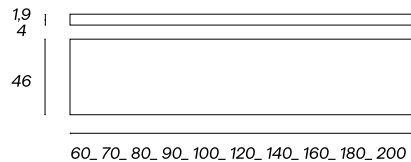

ENCIMERA LAMINADA HPL ECO

- _ Medidas intermedias precio medida superior.
- _ Fondos superiores a 46 cm incrementar 20%.
- _ Mecanizado de descuadre o manchón (según plano)
- _ Mecanizado para lavabo de apoyo (según plano)
- _ Mecanizado para grifo (según plano)
- _ Juego de soportes para encimeras

Nota importante, encimeras mayores a 120 cm necesitan 2 juegos de soportes

MEDIDAS ANCHO 60,5 70,5 80,5 90,5 100,5 120,5 140,5 160,5 180,5 200,5

GRUESO H1,9

GRUESO H4