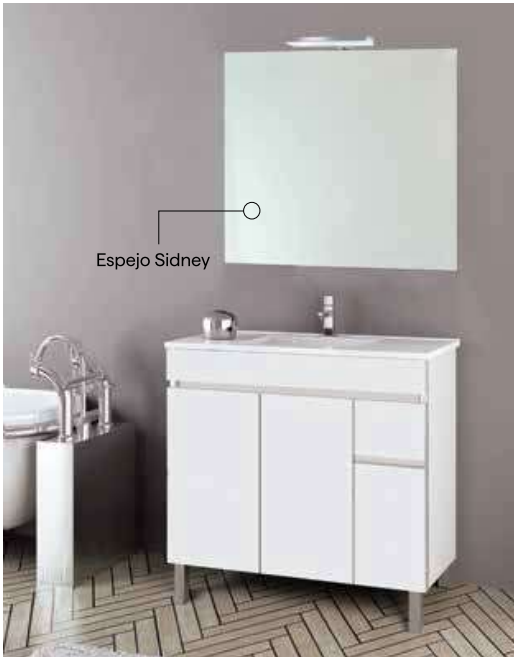

Blanco Polar

Roble Gold

Espejo Sidney