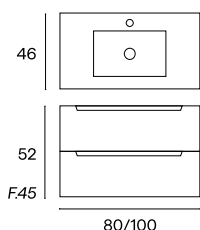

MADRID 2C

80cm

100cm

Mueble 2C + Lavabo Onix

Mueble 2C + Lavabo Onix + Espejo Sidney

Mueble 2C + Lavabo Onix + Espejo Arlequín Rectangular

Columna Colgar Madrid 35x20 H120 Roble Cor

Apliche nº 25 (30 cm)

40_