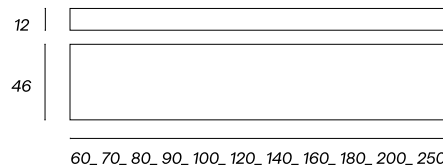

ENCIMERA LAMINADA CON FALDÓN H12