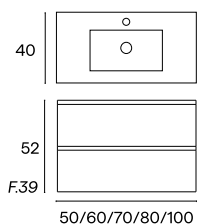

Columna colgar Cairo 35x20 H120

Aplique n° 25 (30 cm)

Blanco Brillo

Roble Gold

Modelo diseñado para baños reducidos

EGIPTO 2C

50cm 60cm 70cm 80cm 100cm

Mueble 2C + Lavabo Tuy