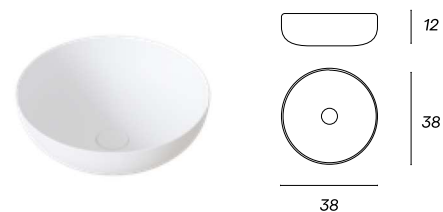

AMATISTA_Cerámico Blanco

SAKURA_Cerámico Blanco

LAVABO DE APOYO SOLID SURFACE

**JAR_Solid Surface Blanco Mate
_Solid Surface Color**

**POOL_Solid Surface Blanco Mate
_Solid Surface Color**

* EL JUEGO DE HERRAJES DE FIJACIÓN DE LOS LAVABOS NO ESTÁ INCLUIDO