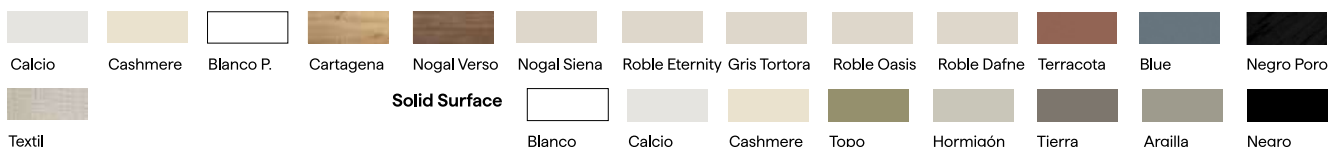

Acabados
Solid
Surface

Blanco

Calcio

Cashmere

Topo

Hormigón

Tierra

Argilla

_ ACABADOS DUROXOL: Argilla Duroxol - Hormigón Duroxol - Tierra Duroxol- Topo Duroxol - Blanco Duroxol - Calcio Duroxol - Cashmere Duroxol - Negro Duroxol

ENCIMERA LAMINADA HPL ECO

- _ Medidas intermedias precio medida superior.
- _ Fondos superiores a 46 cm incrementar 20%.
- _ Mecanizado de descuadre o manchón (según plano)
- _ Mecanizado para lavabo de apoyo (según plano)
- _ Mecanizado para grifo (según plano)
- _ Juego de soportes para encimeras

Nota importante, encimeras mayores a 120 cm necesitan 2 juegos de soportes

MEDIDAS ANCHO 61 71 81 91 101 121 141 161 181

BLANCO

COLOR

Laminados

camerinos

CAMERINOS CÓRCEGA H65

CÓRCEGA 1 PUERTA