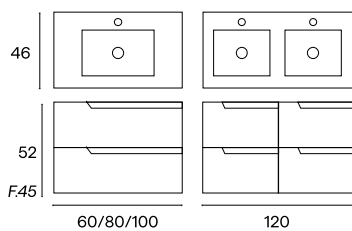

Guías metálicas Extracción total

Cierre Soft

Organizador Incluido

Laminado 19 mm

ILUMINACIÓN DE SERIE EN CAJÓN INFERIOR

Más opciones de medidas y acabados en nuestro catálogo
 ESPACIOS DE BAÑOS 2026

BOHE 2C