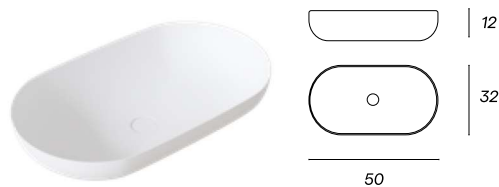

AMATISTA_Cerámico Blanco

SAKURA_Cerámico Blanco

LAVABO DE APOYO SOLID SURFACE

**JAR_Solid Surface Blanco Mate
_Solid Surface Color**

**POOL_Solid Surface Blanco Mate
_Solid Surface Color**

* EL JUEGO DE HERRAJES DE FIJACIÓN DE LOS LAVABOS NO ESTÁ INCLUIDO