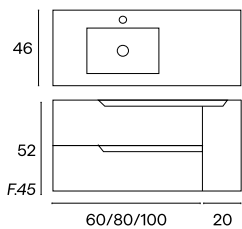

Lavabo cerámico
Onix

ILUMINACIÓN DE SERIE EN CAJÓN INFERIOR

BOHE Mueble 2C + Mueble 1 Puerta Derecho de 20 cm

80 cm
(60+20)

100cm
(80+20)

120cm
(100+20)

Mueble 2C + Mueble 1 P. Dcha + Lavabo Onix Seno Izdo.