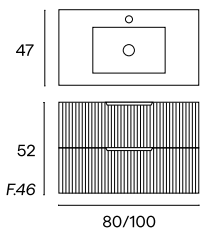

Topo
Duroxol

Espejo Bellagio
(marco de aluminio)

Más opciones de medidas y acabados en nuestro catálogo
ESPACIOS DE BAÑOS 2026

BELLAGIO 1 2C - Topo - Cristal Topo

80cm 100cm

Mueble + Lavabo Nerea Topo

Mueble + Lavabo Nerea Topo + Espejo Sidney