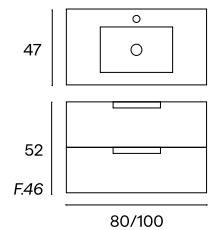

ROUND 2C (Mueble fabricado en MDF)

80cm

100cm

Mueble 2C + Lavabo Cosmos

Mueble 2C + Lavabo Cosmos + Espejo Sidney

Mueble 2C + Lavabo Cosmos + Espejo Arlequín Rectangular