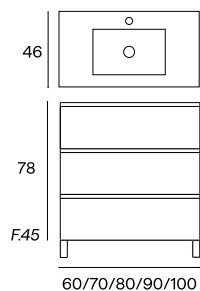

Espejo Sidney

Detalle encimera laminada y lavabo apoyo

Detalle cajon folding con apertura total

Espejo Sidney

CAIRO 3C

- Mueble 3C + Lavabo Onix
- Mueble 3C + Lavabo Onix + Espejo Sidney
- Mueble 3C + Lavabo Onix + Espejo Arlequín Rect.
- Columna colgar Cairo 35×20 H120
- Aplique nº 25 (30 cm)