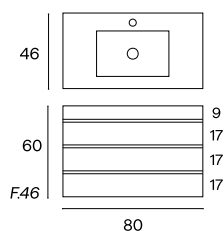

Organizador Incluido

Extracción total

Lacado 22 mm

Espejo Sidney

NUBE 3C

80cm

Mueble 3C + Lavabo Onix

Mueble 3C + Lavabo Onix + Espejo Sidney