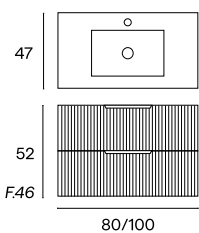

BELLAGIO 1 2C - Argilla - Cristal Argilla

80cm

100cm

Mueble + Lavabo Marte

Mueble + Lavabo Marte + Espejo Sidney

Mueble + Lavabo Marte + Espejo Arlequin Redondo 80/100cm Ø

Columna colgar 35×20 H120 Garda perfil 1 Argilla-Cristal Argilla