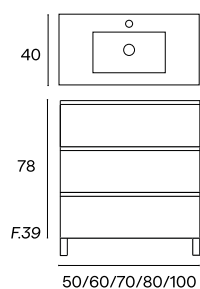

Mueble 2C + Lavabo Tuy + Espejo Sidney

Mueble 2C + Lavabo Tuy + Espejo Arlequín Rect.

Columna colgar Cairo 35×20 H120

MUEBLES CON FONDO REDUCIDO

MUEBLES CON FONDO REDUCIDO

EGIPTO 3C

50cm 60cm 70cm 80cm 100cm