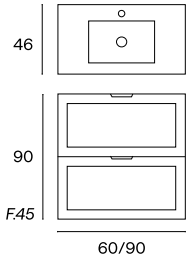

brisa

BRISA 2C con zócalo (Tir. aluminio a elegir negro y oro)

60cm 90cm

Mueble 2C + Lavabo Onix

Mueble 2C + Lavabo Onix + Esp. Sidney

Mueble 2C + Lavabo Onix + Esp. Arlequín Rect.

Toallero lateral Negro

Aplicue nº 25 (30 cm)