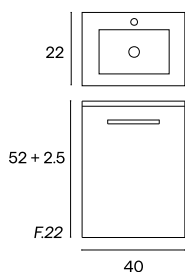

LM Laminado 16 mm

bric

Bric 1P (apertura dcha.)

Mueble 1P
Pack Mueble + Lavabo Haire
+ Espejo Sidney 36 x 50

Lavabo Haire

lavabos

LAVABO COMPACTO CENTRADO

	MEDIDAS	LAVABO ÓNIX CERÁMICO BLANCO	LAVABO MARTE CERÁMICO BLANCO	LAVABO MARTE CERÁMICO NEGRO	LAVABO NEREA CARGA MINERAL BLANCO	LAVABO NEREA CARGA MINERAL COLOR
	61 x 46					
	71 x 46			-		
	81 x 46					
	91 x 46					
	101 x 46					
121 x 46		-		-		