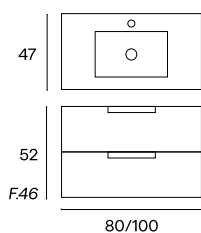

round

Más opciones de medidas y acabados en nuestro catálogo
ESPACIOS DE BAÑOS 2026

ROUND 2C (Mueble fabricado en MDF)

80cm

100cm

Mueble 2C + Lavabo Cosmos

Mueble 2C + Lavabo Cosmos + Espejo Sidney

Mueble 2C + Lavabo Cosmos + Espejo Arlequín Rectangular