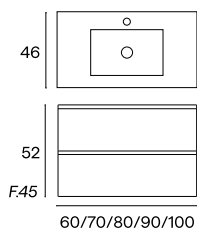

Mueble 2C + Lavabo Onix

Mueble 2C + Lavabo Onix + Espejo Sidney

Mueble 2C + Lavabo Onix + Espejo Arlequín Rect.

Columna colgar Cairo 35x20 H120

Aplique nº 26 (30 cm)

Espejo Leónic

CAIRO 2C

60cm 70cm 80cm 90cm 100cm 120cm (60+60)