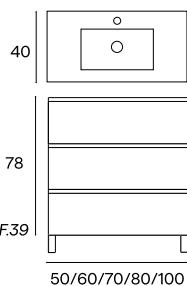

50cm 60cm 70cm 80cm 100cm

Mueble 3C + Lavabo Tuy

Mueble 3C + Lavabo Tuy + Espejo Sidney (50x60)

Mueble 3C + Lavabo Tuy + Espejo Arlequín Rect.

Columna colgar Cairo 35x20 H120

Aplique n° 25 (30 cm)