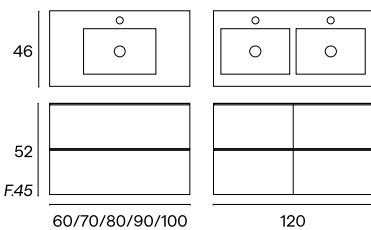

Mueble 2C + Lavabo Marte

Mueble 2C + Lav. Marte + E espejo Sidney

Mueble 2C + Lav. Marte + Espejo Arlequín Rect.

Columna Colgar Sun 35x20 H120
Toallero lateral Cromo
Aplicación n° 25 (30 cm)

60cm 70cm 80cm 90cm 100cm 120cm
(60+60)