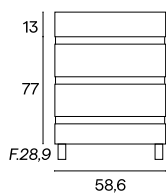

AZUER 3C con patas

Pack Mueble + Lavabo Sakura + Espejo Sidney 50 x 60
Columna colgar Cairo 35x20 H120