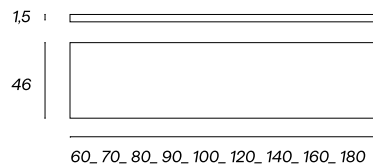

Nota importante, encimeras mayores a 120 cm necesitan 2 juegos de soportes

MEDIDAS ANCHO 60,5 70,5 80,5 90,5 100,5 120,5 140,5 160,5 180,5 200,5

GRUESO H1,9

GRUESO H4

ENCIMERAS CARGA MINERAL H1,5

- _ Mecanizado para lavabo de apoyo (según plano)
- _ Mecanizado para grifo (según plano)
- _ Juego de soportes para encimeras