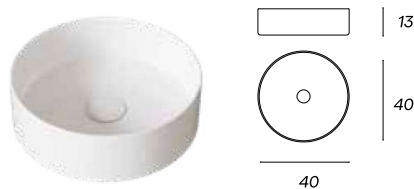

CIRCO_Cerámico Blanco