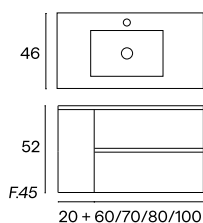

CAIRO Mueble 2c + Mueble 1 Puerta 20 cm Reversible (Izquierda/Derecha) + Lavabo desplazado (Izq/Dcha)

Mueble 2C + 1 Puerta + Lavabo Onix

Mueble 2C + 1 Puerta + Lavabo Onix + Espejo Sidney

Mueble 2C + 1 Puerta + Lavabo Onix + Espejo Arlequín Rect.

Aplicue nº 26 (30 cm)

80cm
(60+20)

90cm
(70+20)

100cm
(80+20)

120cm
(100+20)