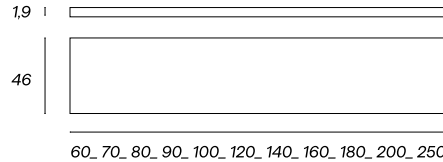

Negro

Cerámico

Blanco

Negro

encimeras fabricadas a medida

ENCIMERA LAMINADA H1,9

- _ Medidas intermedias precio medida superior.
- _ Fondos superiores a 46 cm incrementar 20%.
- _ Mecanizado de descuadre o manchón (según plano)
- _ Mecanizado para lavabo de apoyo (según plano)
- _ Mecanizado para grifo (según plano)
- _ Juego de soportes para encimeras