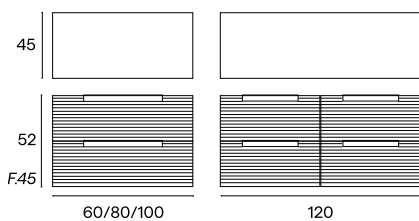

DUNA 2C (Mueble fabricado en MDF) + Encimera laminada o lacada de H1,9 cm. a elegir en los 3 colores de la serie

60cm   80cm   100cm   120cm
(60+60)

Mueble 2C + Encimera H1,9

Mueble 2C + Encimera H1,9 + Espejo Sidney

Mueble 2C + Encimera H1,9 + Espejo Arlequín Rect.

* Lavabo apoyo no Incluido, ver modelos en la pág. 52