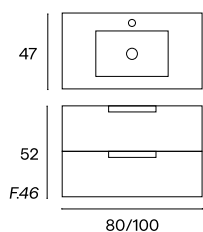

ROUND 2C (Mueble fabricado en MDF) + Encimera Polilaminada o Lacada de H1,9 cm. a elegir en los 5 colores de la serie

80cm

100cm

Mueble 2C + Encimera MDF Lacada Radio 35

Mueble 2C + Encimera MDF Lacada Radio 35 + Espejo Sidney

Mueble 2C + Encimera MDF Lacada Radio 35 + Espejo Arlequín Rect.

*Lavabo apoyo no incluido, ver modelos en la página 52