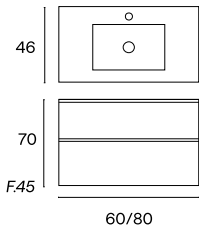

nube (Mueble fabricado en MDF)

Blanco
Lacado

Grey

inve

NUBE 2C (Mueble fabricado en MDF)

60cm 80cm

Mueble 2C + Lavabo Onix

Mueble 2C + Lavabo Onix + Espejo Sidney

Mueble 2C + Lavabo Onix + Espejo Arlequin Rect

Toallero lateral Negro

Opcional: Juego de dos patas Negro H25