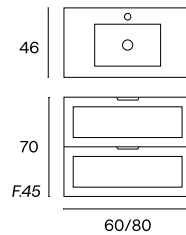

brisa

BRISA 2C con zócalo (Tir. aluminio a elegir negro y oro)

60cm 90cm

Mueble 2C + Lavabo Onix

Mueble 2C + Lavabo Onix + Esp. Sidney

Mueble 2C + Lavabo Onix + Esp. Arlequín Rect.

Toallero lateral Negro

Aplicue nº 25 (30 cm)