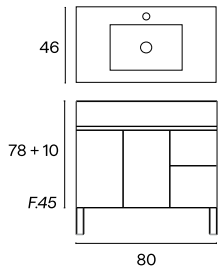

RIO 3P + 1C

Mueble 3P/1C
+ Lavabo Onix
+ Espejo Sidney 80x70