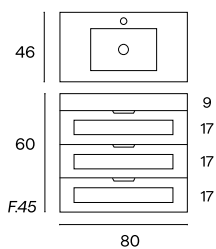

BRISA 3C Suspendido (Tirador aluminio a elegir Negro y Oro)

80cm

Mueble 3C + Lavabo Onix

Mueble 3C + Lavabo Onix + Espejo Sidney

Mueble 3C + Lavabo Onix + Espejo Arlequín Rectangular

Columna colgar Brisa 40×20 H130 - 1 puerta

Columna colgar Brisa 60×20 H130 - 1 puerta