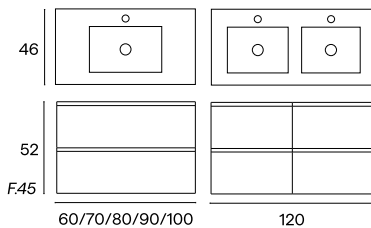

CAIRO 2C

60cm 70cm 80cm 90cm 100cm 120cm (60+60)

Mueble 2C + Lavabo Onix

Mueble 2C + Lavabo Onix + Espejo Sidney

Mueble 2C + Lavabo Onix + Espejo Arlequín Rect.

Columna colgar Cairo 35x20 H120

Aplique nº 26 (30 cm)