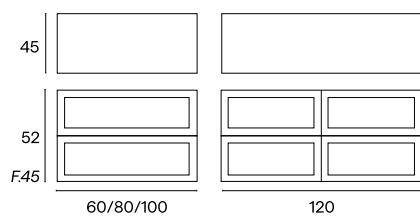

Mueble 3C + Lavabo Marte

Mueble 3C + Lavabo Marte + Espejo Sidney

Mueble 3C + Lavabo Marte + Espejo Arlequín Rectangular

Columna Colgar Frame 35x20 H120

Espejo Leonic

FRAME 2C (Mueble fabricado en MDF) + Encimera laminada o lacada de H1,9 cm. a elegir en los 5 colores de la serie